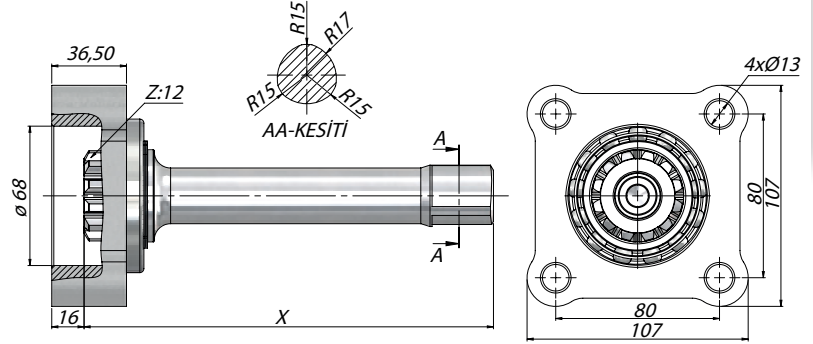

TEKNİK VERİLER | TECHNICAL DATA

Kod Code	Şanzuman Modeli Gear Box Model	X
CSMNSR195	ZF-16 S 130	195
CSMNSR200	ZF-16 S 130	200
CSMNSR213	ZF-16 S 160.....221	213,5
CSMNSR217	ZF-16 S 130	217
CSMNSR238	ZF-16 S 150	238
CSMNSR257	ZF-16 S 220	257
CSMNSR288	ZF-16 S 160 A	288

Kod Code	Şanzuman Modeli Gear Box Model	X
CSMNS14200	ZF-16 S 151	200
CSMNS14213	ZF-16 S 151	213
CSMNS14215	ZF-16 S 151	215
CSMNS14226	ZF-16 S 151	226
CSMNS14249	ZF-16 AS 2200	249
CSMNS14253	ZF-16 S 151.....221	253
CSMNS14272	ZF-16 AS 1800-2200	272,5
CSMNS14288	ZF-16 S 251	288,5