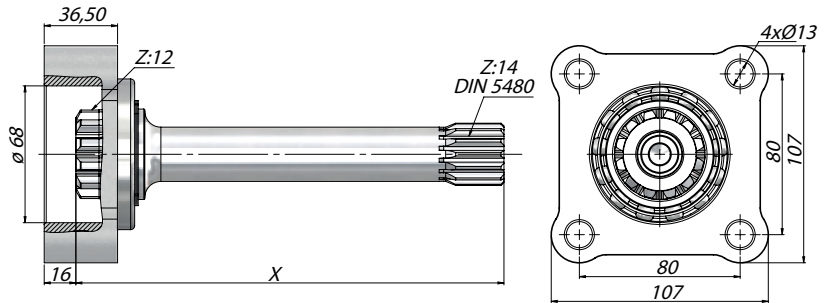

TEKNİK VERİLER | TECHNICAL DATA

Kod Code	Şanzuman Modeli Gear Box Model	X
CSMNSR195	ZF-16 S 130	195
CSMNSR200	ZF-16 S 130	200
CSMNSR213	ZF-16 S 160.....221	213,5
CSMNSR217	ZF-16 S 130	217
CSMNSR238	ZF-16 S 150	238
CSMNSR257	ZF-16 S 220	257
CSMNSR288	ZF-16 S 160 A	288

Kod Code	Şanzuman Modeli Gear Box Model	X
CSMNS14200	ZF-16 S 151	200
CSMNS14213	ZF-16 S 151	213
CSMNS14215	ZF-16 S 151	215
CSMNS14226	ZF-16 S 151	226
CSMNS14249	ZF-16 AS 2200	249
CSMNS14253	ZF-16 S 151.....221	253
CSMNS14272	ZF-16 AS 1800-2200	272,5
CSMNS14288	ZF-16 S 251	288,5